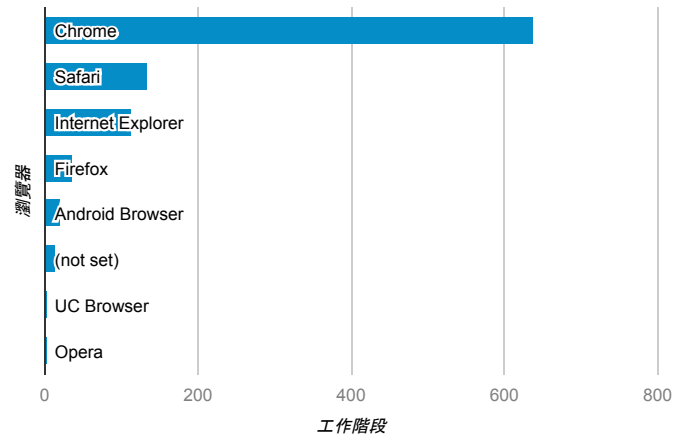

報表01_訪客

2015年7月20日 - 2015年7月26日

平均造訪停留時間和單次造訪頁數

造訪地圖

造訪和不重複訪客

造訪 (依瀏覽器分組)

造訪和新造訪

造訪和新造訪率 (依行動裝置資訊分組)