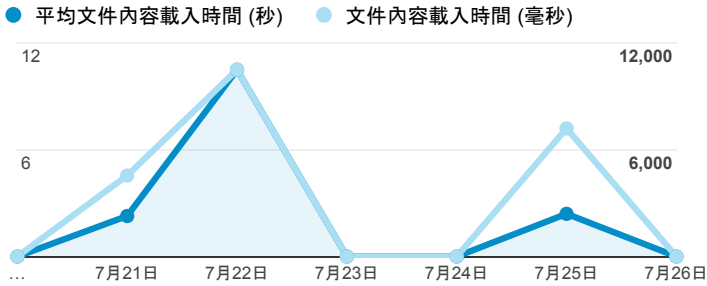

報表01_訪客

2015年7月20日 - 2015年7月26日

平均造訪停留時間和單次造訪頁數

造訪地圖

造訪和不重複訪客

造訪 (依瀏覽器分組)

造訪和新造訪

造訪和新造訪率 (依行動裝置資訊分組)