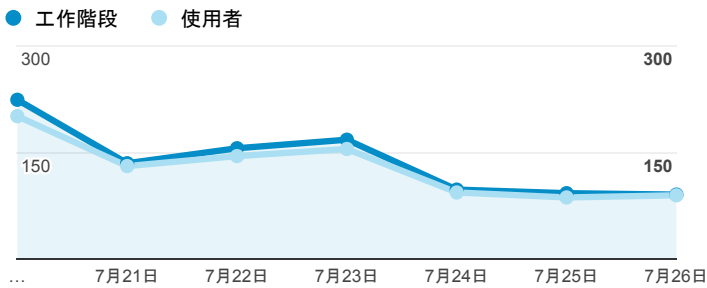

報表01_訪客

2015年7月20日 - 2015年7月26日

平均造訪停留時間和單次造訪頁數

造訪地圖

造訪和不重複訪客

造訪 (依瀏覽器分組)

造訪和新造訪

造訪和新造訪率 (依行動裝置資訊分組)