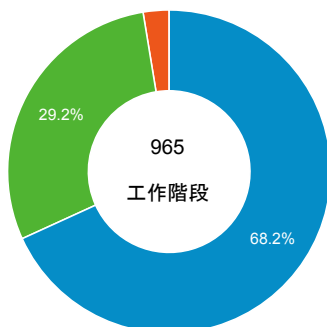

造訪 (依裝置類別分組)

■ desktop ■ mobile ■ tablet