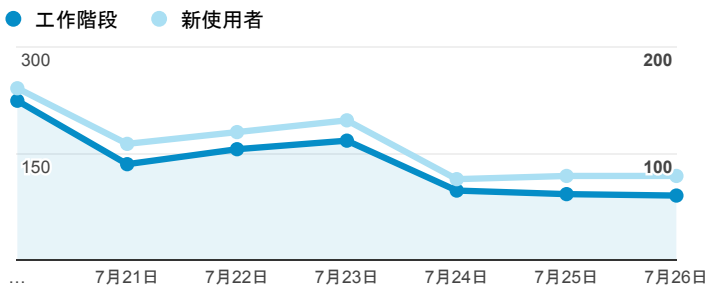

報表01_訪客

2015年7月20日 - 2015年7月26日

平均造訪停留時間和單次造訪頁數

造訪地圖

造訪和不重複訪客

造訪 (依瀏覽器分組)

造訪和新造訪

造訪和新造訪率 (依行動裝置資訊分組)