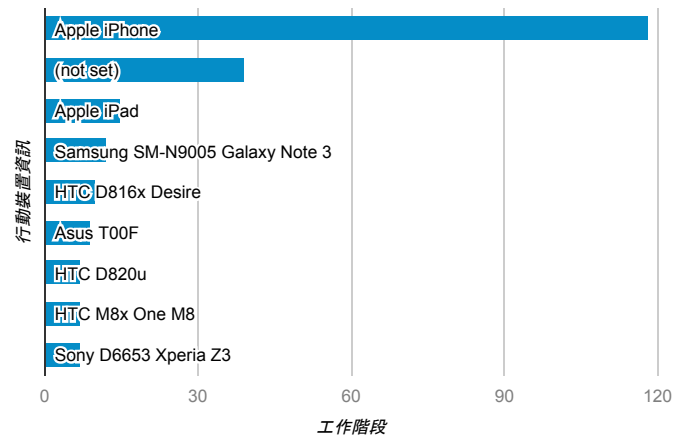

報表01_訪客

2015年7月20日 - 2015年7月26日

平均造訪停留時間和單次造訪頁數

造訪地圖

造訪和不重複訪客

造訪 (依瀏覽器分組)

造訪和新造訪

造訪和新造訪率 (依行動裝置資訊分組)